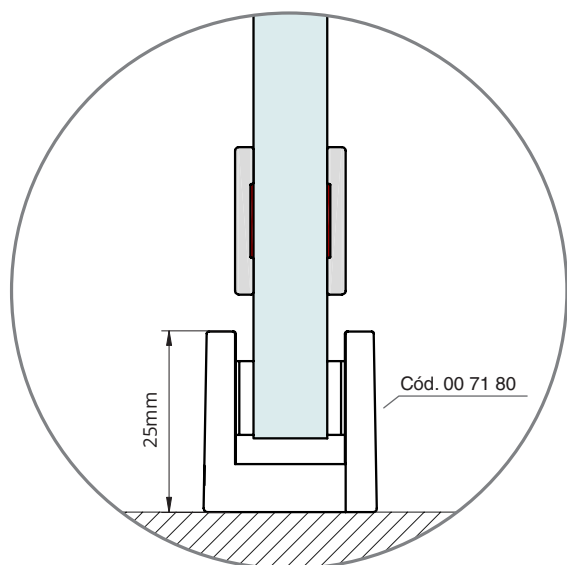

¿Que ofrece esta modalidad de perfilera?

- 1. Dos únicos perfiles** de aluminio:
 - Perfil perimetral para enmarcar para grosores de vidrio de 10mm.
 - Perfil división interna único: mismo grosor de perfil a ambos lados de la puerta para conseguir una simetría visual.
- 2. Infinidad de diseños** gracias al formato de venta en perfiles individuales.
- 3. Se sirve con cinta adhesiva de doble cara** de alta calidad para un montaje rápido y limpio.
- 4. Disponible en acabado lacado blanco y negro mate.**
- 5. Compatible con todos los sistemas de vidrio de la oferta Saheco:** divisiones y puertas de paso correderas, telescópicas y sincronizadas; sistema de ducha de uso doméstico y muebles y armarios.

Qu'est-ce que ce type de profilé peut offrir?

- 1. Deux profilés simples** en aluminium:
 - Profilé d'encadrement périphérique pour une épaisseur de verre de 10 mm.
 - Profilé interne unique en deux parties: même épaisseur du profilé des deux côtés de la porte pour une symétrie visuelle.
- 2. Des conceptions infinies** grâce au format de vente en profilés individuels.
- 3. Fourni avec un ruban adhésif double face** de haute qualité pour un montage rapide et propre.
- 4. Disponible en laqué blanc et noir mat.**
- 5. Compatible avec tous les systèmes de vitrage de la gamme Saheco:** cloisons et portes intérieures coulissantes, télescopiques et synchronisées; systèmes de douche domestiques et meubles et armoires.

Variantes de instalación

Installation variants | Variantes d'installation

GUIADOR INFERIOR PARA VIDRIO DE 8-14 mm
BOTTOM GUIDE FOR GLASS OF 8-14 mm
GUIDE INFÉRIEUR POUR VERRE DE 8-14 mm

GUIADOR INFERIOR PLÁSTICO FRAME
PLASTIC FRAME BOTTOM GUIDE
FRAME GUIDE INFÉRIEUR PLASTIQUE