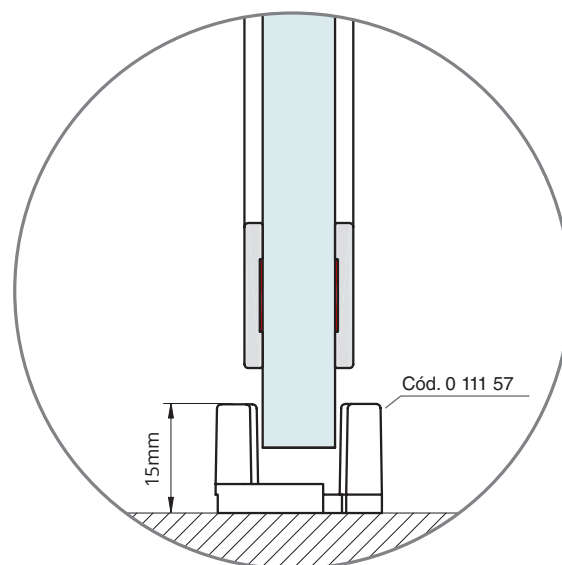

¿Que ofrece esta modalidad de perfilera?

- 1. Dos únicos perfiles** de aluminio:
 - Perfil perimetral para enmarcar para grosores de vidrio de 10mm.
 - Perfil división interna único: mismo grosor de perfil a ambos lados de la puerta para conseguir una simetría visual.
- 2. Infinidad de diseños** gracias al formato de venta en perfiles individuales.
- 3. Se sirve con cinta adhesiva de doble cara** de alta calidad para un montaje rápido y limpio.
- 4. Disponible en acabado lacado blanco y negro mate.**
- 5. Compatible con todos los sistemas de vidrio de la oferta Saheco:** divisiones y puertas de paso correderas, telescópicas y sincronizadas; sistema de ducha de uso doméstico y muebles y armarios.

Qu'est-ce que ce type de profilé peut offrir?

- 1. Deux profilés simples** en aluminium:
 - Profilé d'encadrement périphérique pour une épaisseur de verre de 10 mm.
 - Profilé interne unique en deux parties: même épaisseur du profilé des deux côtés de la porte pour une symétrie visuelle.
- 2. Des conceptions infinies** grâce au format de vente en profilés individuels.
- 3. Fourni avec un ruban adhésif double face** de haute qualité pour un montage rapide et propre.
- 4. Disponible en laqué blanc et noir mat.**
- 5. Compatible avec tous les systèmes de vitrage de la gamme Saheco:** cloisons et portes intérieures coulissantes, télescopiques et synchronisées; systèmes de douche domestiques et meubles et armoires.

Variantes de instalación

Installation variants | Variantes d'installation

GUIADOR INFERIOR PARA VIDRIO DE 8-14 mm
BOTTOM GUIDE FOR GLASS OF 8-14 mm
GUIDE INFÉRIEUR POUR VERRE DE 8-14 mm

GUIADOR INFERIOR PLÁSTICO FRAME
PLASTIC FRAME BOTTOM GUIDE
FRAME GUIDE INFÉRIEUR PLASTIQUE