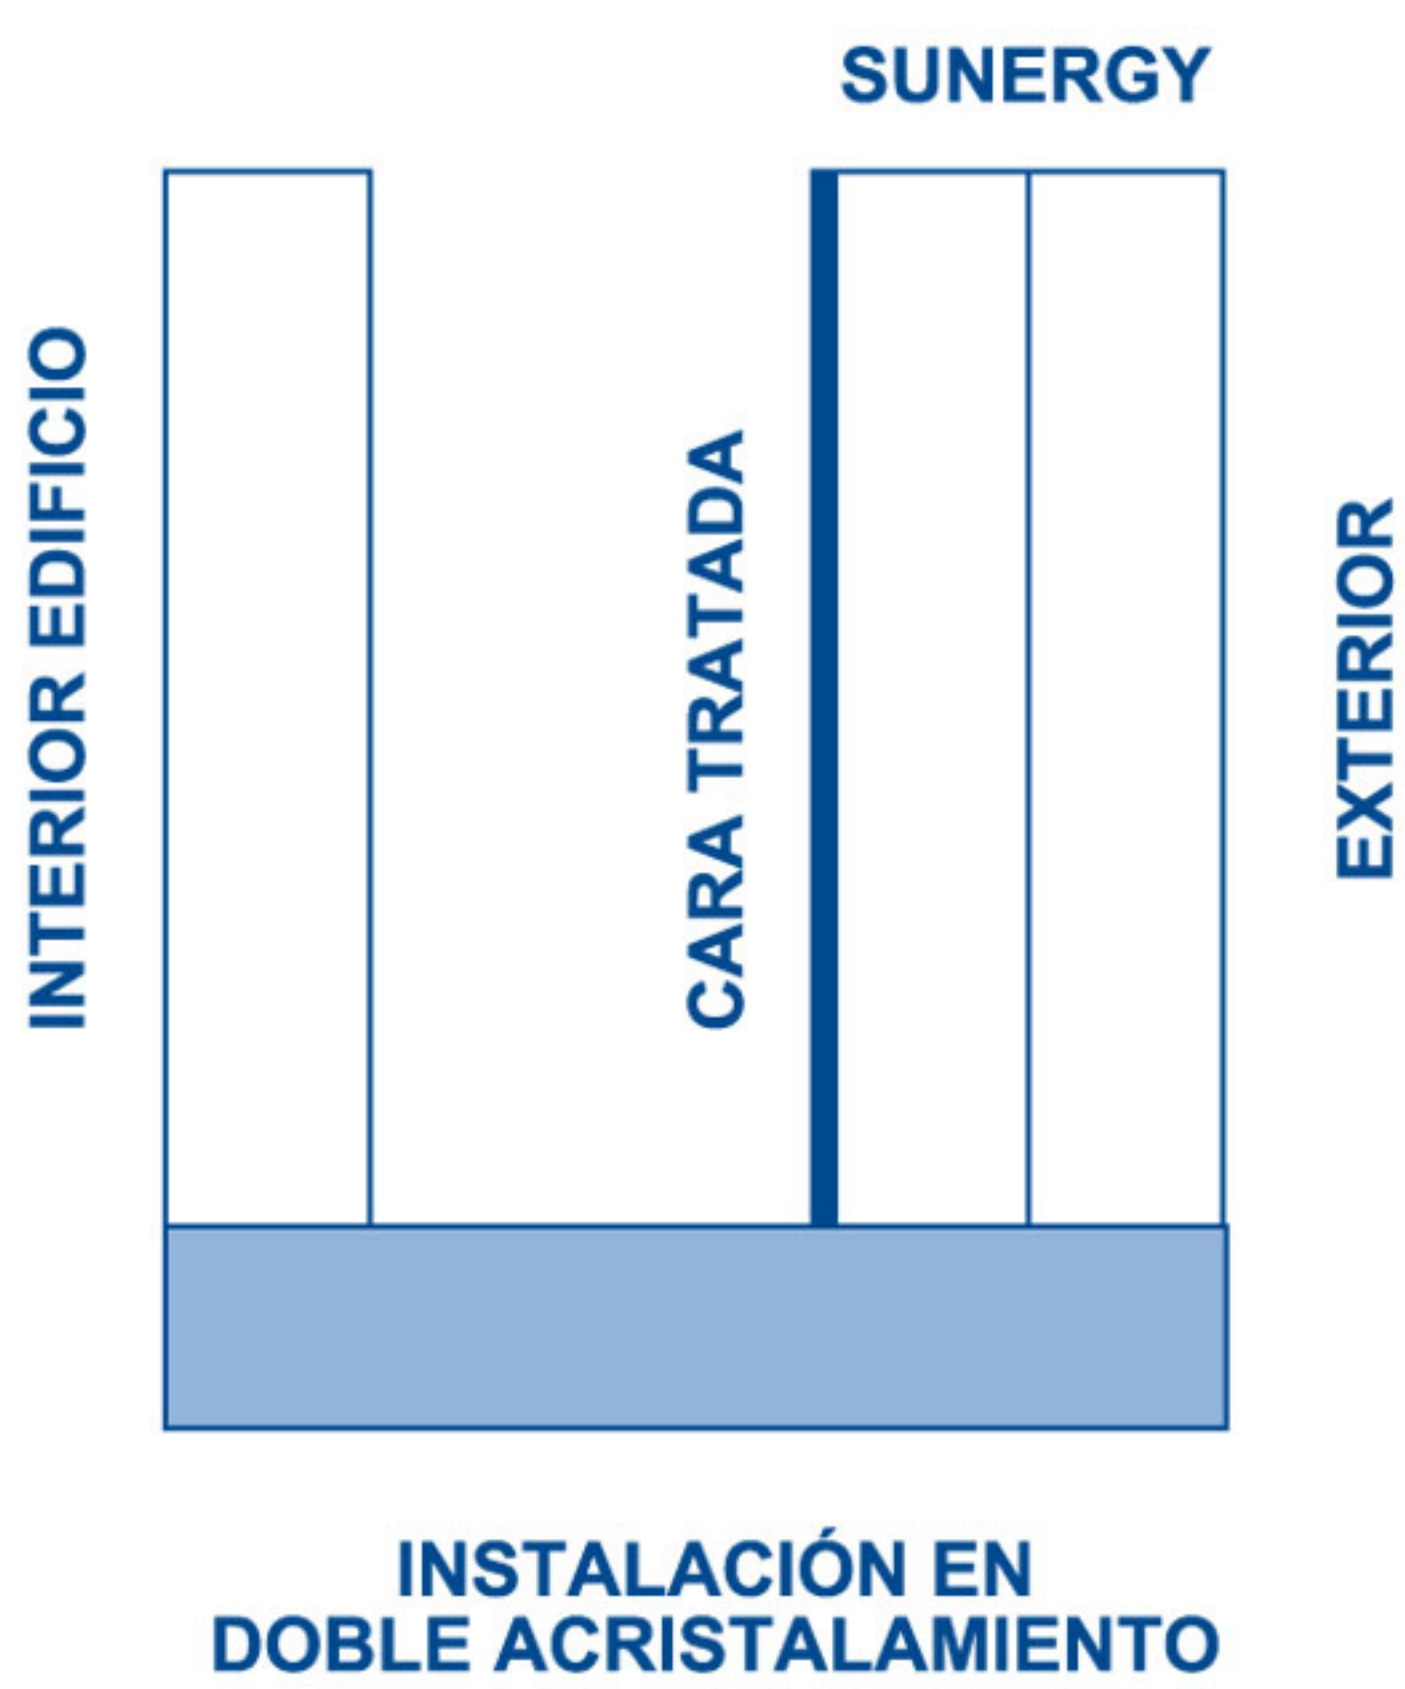

EL CONTROL SOLAR PARA ESCAPARATES

VIDRIO BAJO EMISIVO
Y CONTROL SOLAR

SUNERGY

En un solo vidrio agrupamos
seguridad, baja emisividad
y control solar con transparencias
en interior y exterior
con ligera tonalidad.

 Punto Vidrio
interiorismo

VIDRIO BAJO EMISIVO Y CONTROL SOLAR

- laminado SUNERGY 4+4
- Laminado SUNERGY 6+6
- Laminado SUNERGY 8+8

SUNERGY