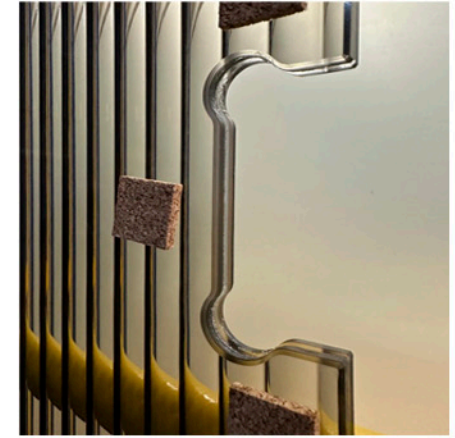

VIDRIOS ACANALADOS

- **Medida máxima del acanalado hasta 320 cms de longitud.**
- **Espesores disponibles 4 mm y 6 mm.**
- **Apto para poder laminarlo, templarlo o ensamblarlo en Climalit.**
- **Apto para hacer manufactura de muescas y taladros.**
- **En vidrio laminado posibilidad de los siguientes acabados en mates:**
 - *Satinado ácido suave y Mateado medio intenso.
- **En vidrio laminado posibilidad de los siguientes colores transparentes:**
 - *Verde claro, Verde oscuro, Verde botella, Verde esmeralda.
 - *Azul, Amarillo, Naranja, Gris, Bronce.

Separador de ambiente con vidrio acanalado

Ducha vidrio acanalado de 6 mm templado con brazo de sujeción

Punto Vidrio

VIDRIOS ACANALADOS

VIDRIOS ACANALADOS

Ducha Vidrio Acanalado Templado con marco metálico

Separador de ambiente con vidrio acanalado

Fabricación propia en laminación con cualquier tipo de vidrios y acabados

Vidrio acanalado templado de 6 mm para baldas

Vidrio acanalado templado de 4 mm.

VIDRIOS ACANALADOS