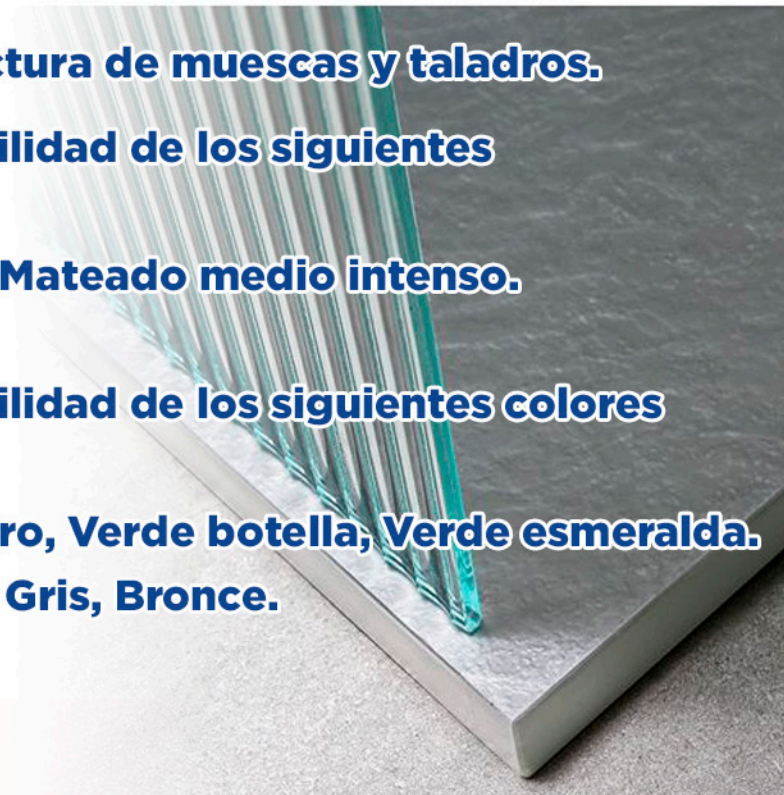

VIDRIOS ACANALADOS

- **Medida máxima del acanalado hasta 320 cms de longitud.**
- **Espesores disponibles 4 mm y 6 mm.**
- **Apto para poder laminarlo, templarlo o ensamblarlo en Climalit.**
- **Apto para hacer manufactura de muescas y taladros.**
- **En vidrio laminado posibilidad de los siguientes acabados en mates:**
 - *Satinado ácido suave y Mateado medio intenso.
- **En vidrio laminado posibilidad de los siguientes colores transparentes:**
 - *Verde claro, Verde oscuro, Verde botella, Verde esmeralda.
 - *Azul, Amarillo, Naranja, Gris, Bronce.

Separador de ambiente con vidrio acanalado

Ducha vidrio acanalado de 6 mm templado con brazo de sujeción

Punto Vidrio

VIDRIOS ACANALADOS

VIDRIOS ACANALADOS

Ducha Vidrio Acanalado Templado con marco metálico

Separador de ambiente con vidrio acanalado

Fabricación propia en laminación con cualquier tipo de vidrios y acabados

Vidrio acanalado templado de 6 mm para baldas

Vidrio acanalado templado de 4 mm.

VIDRIOS ACANALADOS