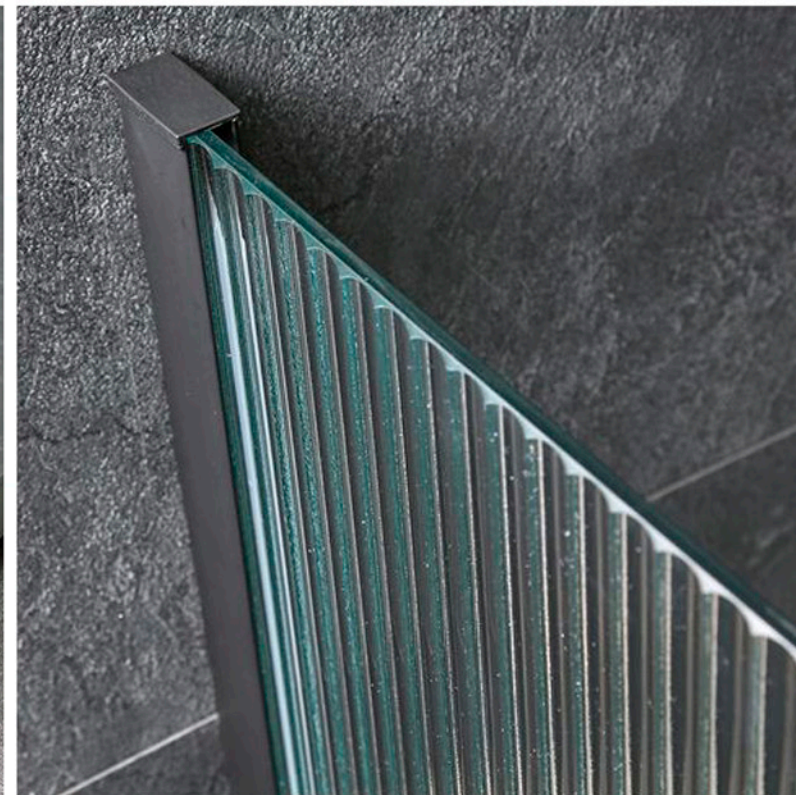

VIDRIOS ACANALADOS

- **Medida máxima del acanalado hasta 320 cms de longitud.**
- **Espesores disponibles 4 mm y 6 mm.**
- **Apto para poder laminarlo, templarlo o ensamblarlo en Climalit.**
- **Apto para hacer manufactura de muescas y taladros.**
- **En vidrio laminado posibilidad de los siguientes acabados en mates:**
 - *Satinado ácido suave y Mateado medio intenso.
- **En vidrio laminado posibilidad de los siguientes colores transparentes:**
 - *Verde claro, Verde oscuro, Verde botella, Verde esmeralda.
 - *Azul, Amarillo, Naranja, Gris, Bronce.

Separador de ambiente con vidrio acanalado

Ducha vidrio acanalado de 6 mm templado con brazo de sujeción

Punto Vidrio

VIDRIOS ACANALADOS

VIDRIOS ACANALADOS

Ducha Vidrio Acanalado Templado con marco metálico

Separador de ambiente con vidrio acanalado

Fabricación propia en laminación con cualquier tipo de vidrios y acabados

Vidrio acanalado templado de 6 mm para baldas

Vidrio acanalado templado de 4 mm.

VIDRIOS ACANALADOS