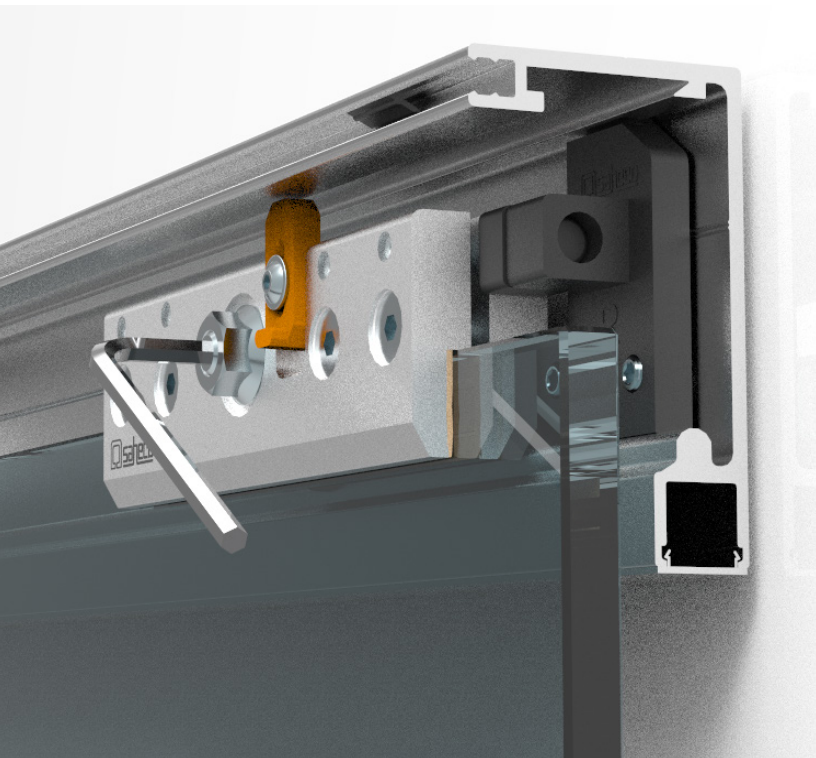

Compact Glass
SV-X90

COMPACT GLASS

— ES

SV-X90 NUNCA MONTAR UNA PUERTA CORREDERA HABÍA SIDO TAN FÁCIL Y RÁPIDO. 1. El perfil corredero más bajo de su gama. **2.** Accesibilidad a todas las regulaciones de la pinza gracias a la regulación frontal de la misma. **3.** Tapeta clipada. **4.** Tope freno extraíble y reinstalable una vez ya montada la guía. **5.** Fácil instalación incluso en condiciones adversas (desnivel e irregularidades en paredes y/o techos). **6.** Certificación Applus en proceso.

Detalle: regulación frontal

Detalle: clip plástico para facilidad de montaje de la tapeta

Características técnicas

Technical characteristics | Caractéristiques techniques

Perfilería Profiles | Profils

63x46,5mm