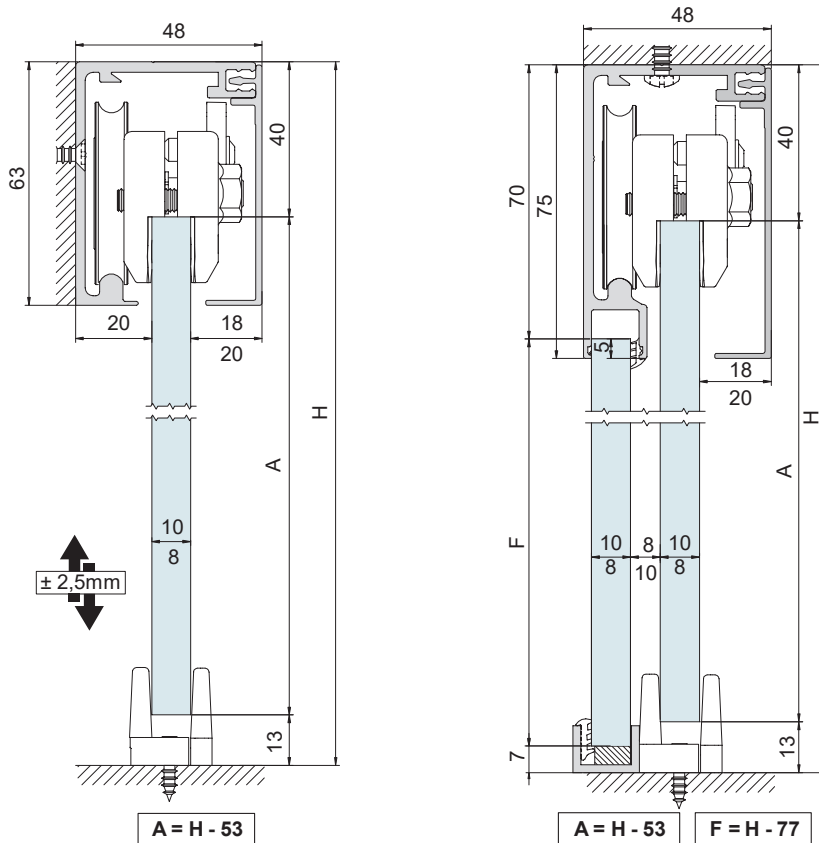

Variantes de instalación

Installation possibilities | Variantes d'installation

PARED
WALL
MUR

TECHO CON VIDRIO FIJO
CEILING WITH FIXED GLASS
PLAFOND AVEC VERRE FIXE

Sección tipo

Cross-section | Section type

(Cotas en mm | Dimensions in mm | Dimensions en mm)

Componentes

Components | composants

PERFILERÍA | PROFILES | PROFILS	Finished	Cód.			€/Unit	
  Perfil superior corredero para techo o pared Top track. Ceiling or wall mount Rails de roulement pour fixation à plafond ou à mur 63x46,5mm		S	00 90 20	2 m	1 perfil 1 profile 1 profil	
			00 90 30	3 m		
BA	00 90 40	4 m				
	00 90 60	6 m				
BA	00 90 24	2 m				
	00 90 34	3 m				
00 90 44	4 m					
00 90 64	6 m					
  Tapeta Palmet cover Bandeau à clipser sur rail 62x14,5mm		S	00 90 21	2 m	1 perfil 1 profiles 1 profil	
			00 90 31	3 m		
BA	00 90 41	4 m				
	00 90 61	6 m				
BA	00 90 26	2 m				
	00 90 36	3 m				
00 90 46	4 m					
00 90 66	6 m					
  Perfil superior corredero vidrio fijo para techo o pared Top track with fixed panel. Ceiling or wall mount Rails de roulement avec verre fixe pour fixation à plafond ou à mur 75x46,5mm		S	00 90 22	2 m	1 perfil 1 profile 1 profil	
			00 90 32	3 m		
BA	00 90 42	4 m				
	00 90 62	6 m				
BA	00 90 25	2 m				
	00 90 35	3 m				
00 90 45	4 m					
00 90 65	6 m					
  Tapeta vidrio fijo Palmet cover fixed panel Bandeau à clipser sur rail verre fixe 74x14,5mm		S	00 90 23	2 m	1 perfil 1 profiles 1 profil	
			00 90 33	3 m		
BA	00 90 43	4 m				
	00 90 63	6 m				
BA	00 90 27	2 m				
	00 90 37	3 m				
00 90 47	4 m					
00 90 67	6 m					
  Embellecedor para perfil superior para vidrio fijo para falso techo Trim for top track for fixed glass and false ceiling Rail de recouvrement pour profil faux-plafond avec verre fixe 3,5x15,5mm		PPS	00 80 30	3 m	1 perfil 1 profile 1 profil	
			PPB	00 80 32		3 m
  Perfil inferior para vidrio fijo de 8-10-12mm Bottom track for fixed glass, thickness 8-10-12mm Rail bas pour verre fixe, épaisseur 8-10-12mm 12x17mm		S	00 87 24	2 m	2 perfiles 2 profiles 2 profils	
			00 87 34	3 m		
BL	00 87 64	6 m				
	00 71 86	2 m				
00 71 81	3 m					
00 71 87	6 m					

S Aluminio anodizado plata mate
Satin anodized aluminium
Aluminium anodisé argent

BA Aluminio anodizado negro
Black anodized aluminium
Aluminium anodisé noir

PPS Plástico pintado plata
Plastic painted silver
PVC finition peinture argent

PPB Plástico pintado negro
Black painted plastic
PVC peinture noir

BL Aluminio lacado negro
Black lacquered aluminium
Aluminium anodisé laqué noir