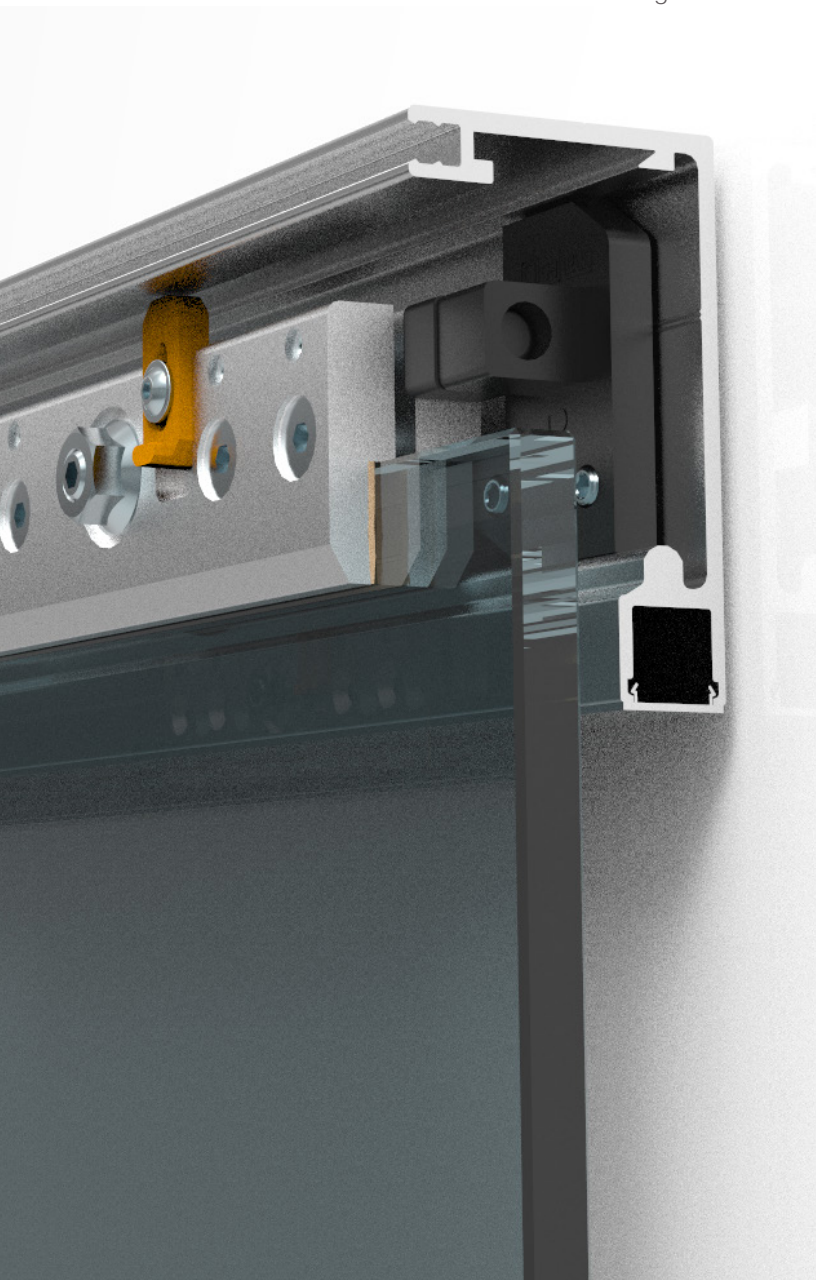

Compact Glass
SV-X90

COMPACT GLASS

— ES

SV-X90 NUNCA MONTAR UNA PUERTA CORREDERA HABÍA SIDO TAN FÁCIL Y RÁPIDO. 1. El perfil corredero más bajo de su gama. **2.** Accesibilidad a todas las regulaciones de la pinza gracias a la regulación frontal de la misma. **3.** Tapeta clipada. **4.** Tope freno extraíble y reinstalable una vez ya montada la guía. **5.** Fácil instalación incluso en condiciones adversas (desnivel e irregularidades en paredes y/o techos). **6.** Certificación Applus en proceso.

Detalle: regulación frontal

Detalle: clip plástico para facilidad de montaje de la tapeta

Características técnicas

Technical characteristics | Caractéristiques techniques

Perfilería Profiles | Profils

63x46,5mm