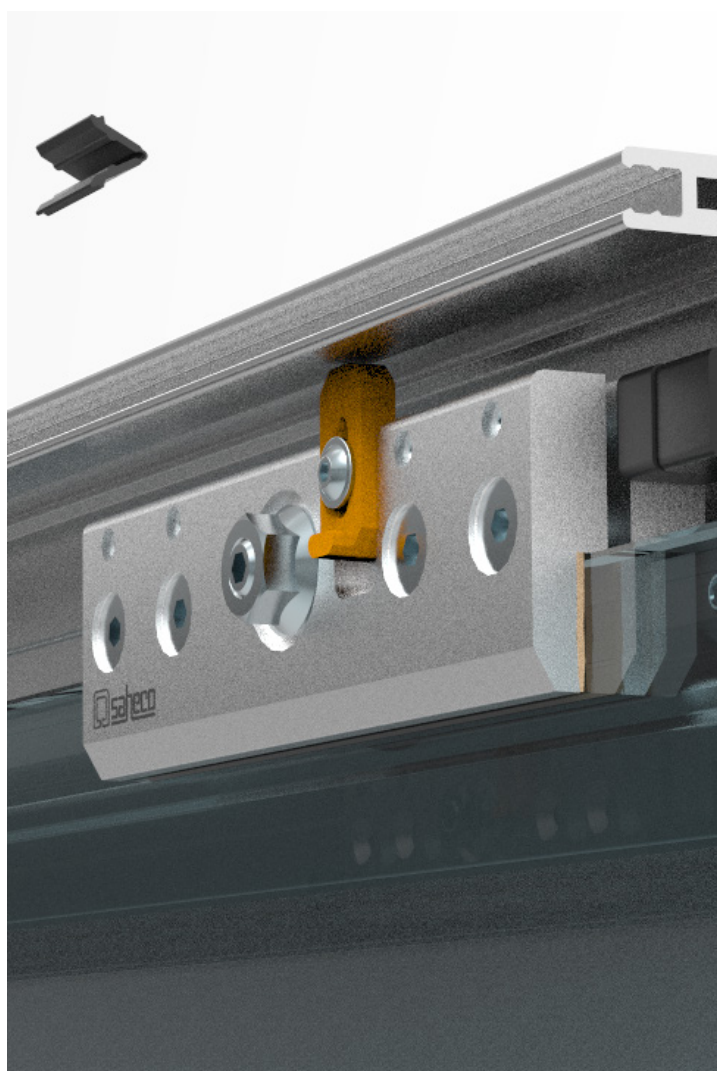

Compact Glass
SV-X90

COMPACT GLASS

— ES

SV-X90 NUNCA MONTAR UNA PUERTA CORREDERA HABÍA SIDO TAN FÁCIL Y RÁPIDO. 1. El perfil corredero más bajo de su gama. **2.** Accesibilidad a todas las regulaciones de la pinza gracias a la regulación frontal de la misma. **3.** Tapeta clipada. **4.** Tope freno extraíble y reinstalable una vez ya montada la guía. **5.** Fácil instalación incluso en condiciones adversas (desnivel e irregularidades en paredes y/o techos). **6.** Certificación Applus en proceso.

Detalle: regulación frontal

Detalle: clip plástico para facilidad de montaje de la tapeta

Características técnicas

Technical characteristics | Caractéristiques techniques

Perfilería Profiles | Profils

63x46,5mm