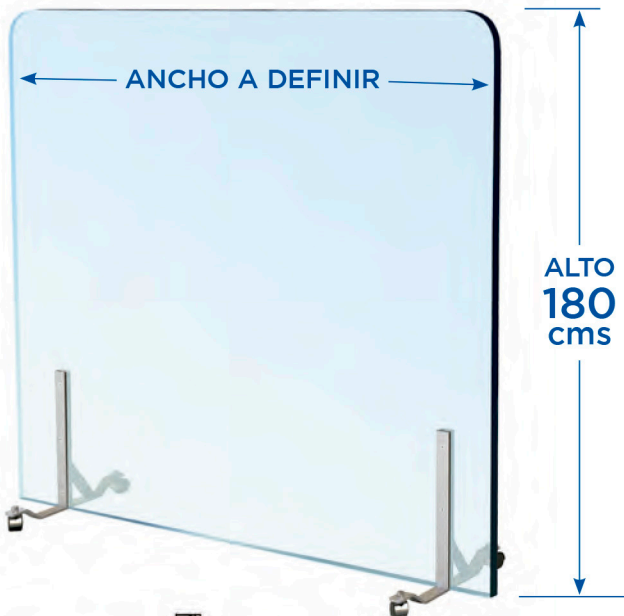

Tel.: 924 80 11 49
Fax: 924 80 56 01
e-mail: gerencia@puntovidrio.es

Punto Vidrio

MAMPARAS DE PROTECCIÓN ANTICONTAGIO **MAMPARA MÓVIL RODANTE Mod. "TR"**

"LA PROTECCIÓN NO ESTÁ REÑIDA CON LA ELEGANCIA"

PLAZO DE ENTREGA: 20-22 DÍAS

**VIDRIO TEMPLADO 8 MMS.
ALTA DURABILIDAD
ANTI-RAYADURA • FÁCIL LIMPIEZA**

ANCHOS

- Hasta 120 cms .
- Hasta 140 cms .
- Hasta 160 cms .
- Hasta 180 cms .
- Hasta 200 cms .
- Hasta 220 cms .
- Hasta 240 cms .
- Hasta 260 cms .

MÓVIL

ANTI-VUELCO

**Ruedas
con bloqueo**