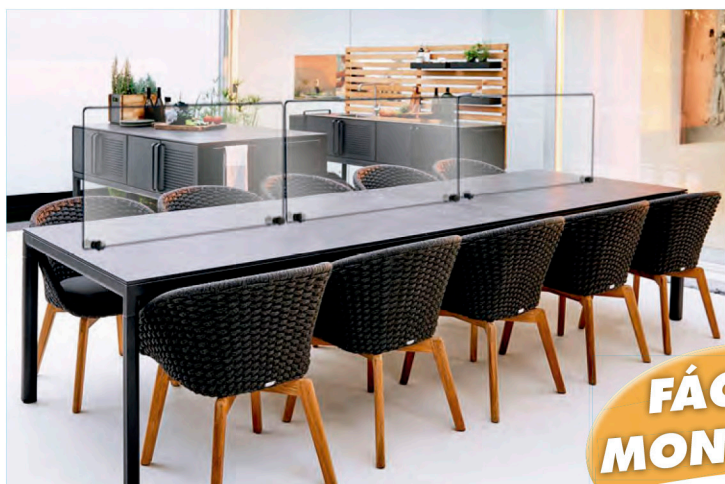

# MAMPARA Modelo DELUXE RECTO

**"PROTECCIÓN Y ELEGANCIA SON NUESTRO SELLO DE GARANTÍA"**

**VIDRIO TEMPLADO 6 MMS.  
 ALTA DURABILIDAD  
 ANTI-RAYADURA • FÁCIL LIMPIEZA**

**OPCIONES DE DISEÑO DE CAJAS**

ANCHO	
HASTA 80 cms.	(Sin caja)
HASTA 100 cms.	(Sin caja)
HASTA 120 cms.	(Sin caja)
HASTA 140 cms.	(Sin caja)
HASTA 160 cms.	(Sin caja)
HASTA 180 cms.	(Sin caja)
HASTA 200 cms.	(Sin caja)
HASTA 220 cms.	(Sin caja)
HASTA 240 cms.	(Sin caja)
HASTA 260 cms.	(Sin caja)
HASTA 280 cms.	(Sin caja)
HASTA 300 cms.	(Sin caja)
CAJAS A1, A2, A3 y A4	