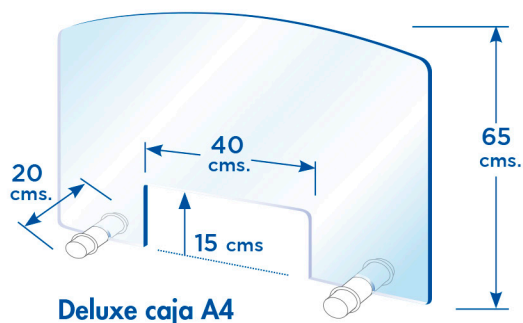

MAMPARAS DE PROTECCIÓN ANTICONTAGIO

MAMPARA Modelo DELUXE

"PROTECCIÓN Y ELEGANCIA SON NUESTRO SELLO DE GARANTÍA"