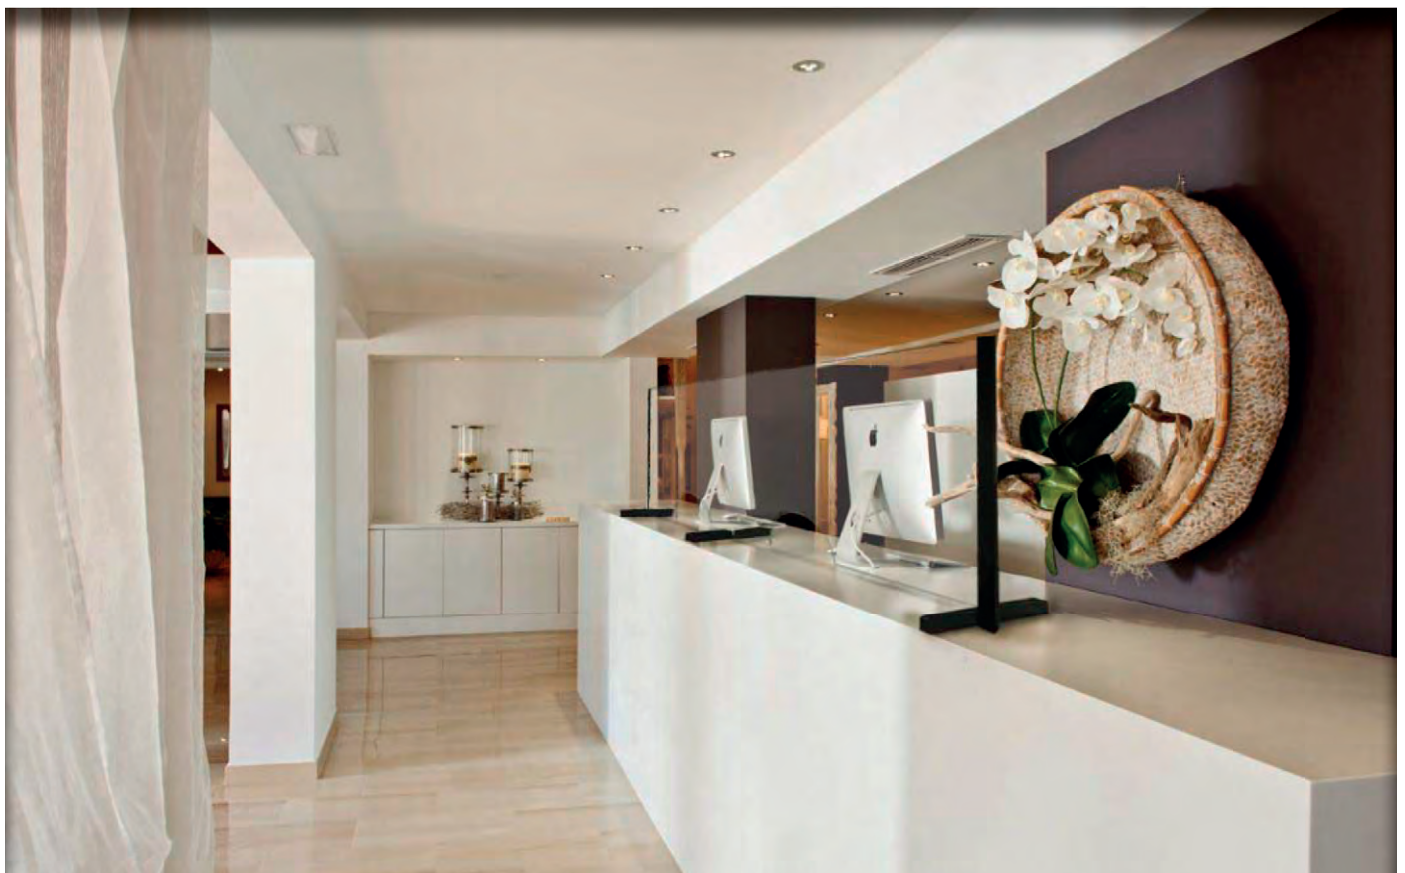

# MAMPARAS DE PROTECCIÓN ANTICONTAGIO

*“LA PROTECCIÓN NO ESTÁ REÑIDA CON LA ELEGANCIA”*

Mampara de fotografía modelo MS con soporte en negro, con opción de lacado en blanco.  
Incorpora ranura pasadocumentos de 5 cms. en todo lo ancho.  
Opción de cajas semiovales o rectangulares.