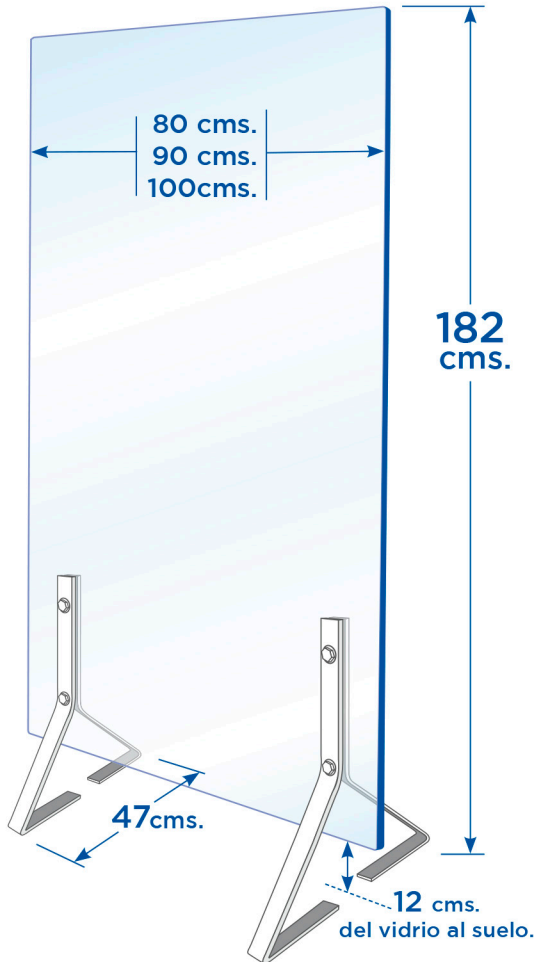

# MAMPARA DIVISORIA Mod. FORJA

**"PROTECCIÓN Y ELEGANCIA SON NUESTRO SELLO DE GARANTÍA"**

**VIDRIO TEMPLADO 6 MMS.  
 ALTA DURABILIDAD  
 ANTI-RAYADURA • FÁCIL LIMPIEZA**

MEDIDAS ÚNICAS STOCK

80 x 176 cms.

90 x 176 cms.

100 x 176 cms.

**FÁCIL  
 MONTAJE**

**ACABADOS**

Lacado  
 BLANCO

Lacado  
 NEGRO

Lacado  
 PLATA

### Modelo **FUNCIONAL**

**"PROTECCIÓN Y ELEGANCIA SON NUESTRO SELLO DE GARANTÍA"**

**VIDRIO TEMPLADO 6 MMS.**  
**ALTA DURABILIDAD**  
**ANTI-RAYADURA • FÁCIL LIMPIEZA**

MEDIDAS ÚNICAS STOCK

80 x 182 cms.

90 x 182 cms.

100 x 182 cms.