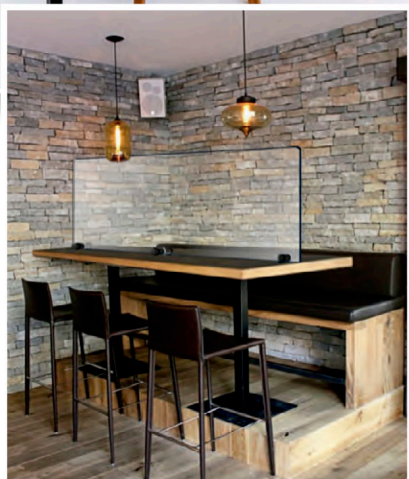

MAMPARA Modelo DELUXE RECTO

"PROTECCIÓN Y ELEGANCIA SON NUESTRO SELLO DE GARANTÍA"

**VIDRIO TEMPLADO 6 MMS.
ALTA DURABILIDAD
ANTI-RAYADURA • FÁCIL LIMPIEZA**

OPCIONES DE DISEÑO DE CAJAS

ANCHO	
HASTA 80 cms.	(Sin caja)
HASTA 100 cms.	(Sin caja)
HASTA 120 cms.	(Sin caja)
HASTA 140 cms.	(Sin caja)
HASTA 160 cms.	(Sin caja)
HASTA 180 cms.	(Sin caja)
HASTA 200 cms.	(Sin caja)
HASTA 220 cms.	(Sin caja)
HASTA 240 cms.	(Sin caja)
HASTA 260 cms.	(Sin caja)
HASTA 280 cms.	(Sin caja)
HASTA 300 cms.	(Sin caja)
CAJAS A1, A2, A3 y A4	

**FÁCIL
MONTAJE**