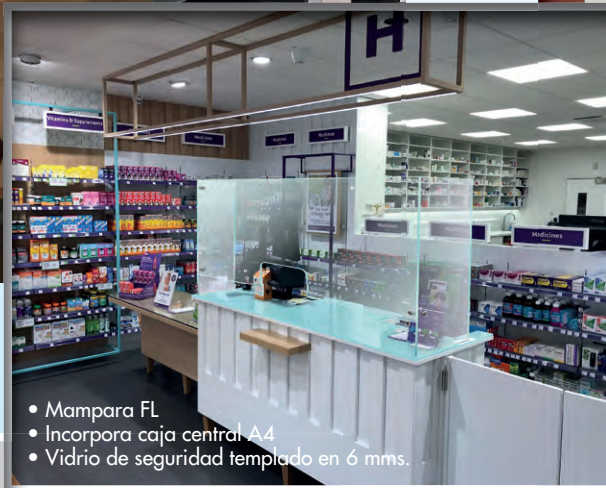

- Mampara FL
- Incorpora caja central A4
- Vidrio de seguridad templado en 6 mms.