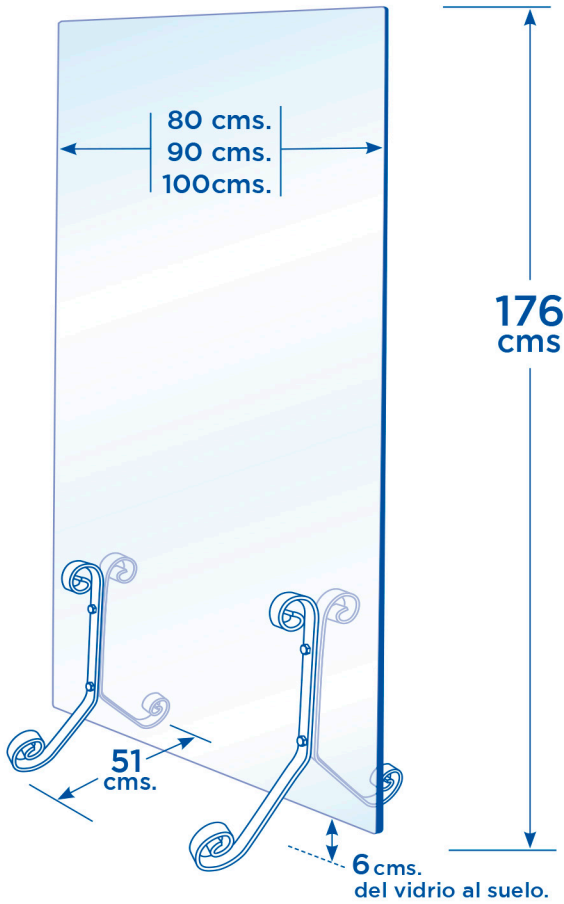

- Mampara FL
- Huevo pasapapeles
- Vidrio de seguridad templado en 6 mms.

- Mampara FL
- Incorpora caja central A4
- Vidrio de seguridad templado en 6 mms.

- Mampara MS
- Soporte lacado blanco
- Una caja A4
- Vidrio de seguridad templado en 6 mms.

# MAMPARA DIVISORIA Mod. FORJA

**"PROTECCIÓN Y ELEGANCIA SON NUESTRO SELLO DE GARANTÍA"**

**VIDRIO TEMPLADO 6 MMS.  
 ALTA DURABILIDAD  
 ANTI-RAYADURA • FÁCIL LIMPIEZA**

MEDIDAS ÚNICAS STOCK

80 x 176 cms.

90 x 182 cms.

100 x 182 cms.