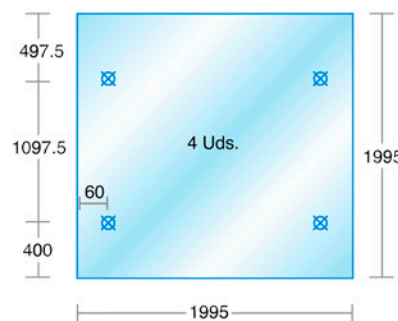

PISTAS DE PADEL

Disponemos de tornillería para su anclaje
Servicio de ayuda de grúa
(Bajo petición)

Medidas en milímetros
Medida a centro de taladros
Vidrio transparente 10 mm templado