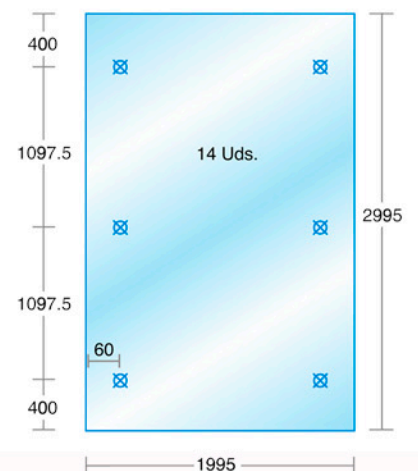

PISTAS DE PADEL

Disponemos de tornillería para su anclaje
Servicio de ayuda de grúa
(Bajo petición)

Medidas en milímetros
Medida a centro de taladros
Vidrio transparente 10 mm templado