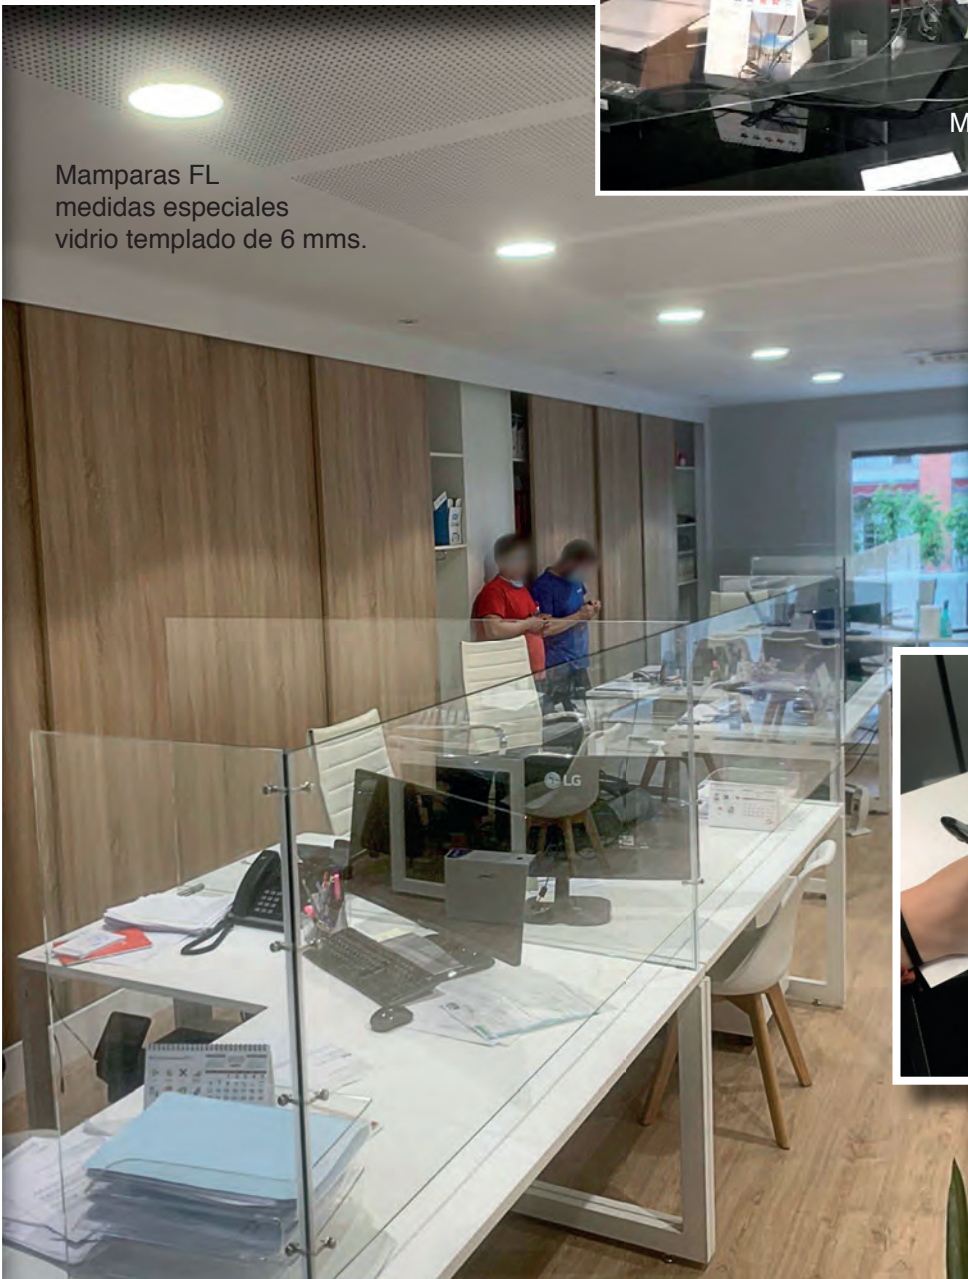

Mampara FL personalizada con vinilo  
vidrio templado 6 mms.

La transparencia, limpieza,  
durabilidad y rigidez del vidrio  
de seguridad templado  
no tiene comparativas...

Envío a cualquier  
punto de España!

Mampara MS personalizada con vinilo  
vidrio templado 6 mms.

Mamparas FL  
medidas especiales  
vidrio templado de 6 mms.

  
**Punto Vidrio**

Tel.: 924 80 11 49  
Fax: 924 80 56 01  
e-mail: gerencia@puntovidrio.es

Mampara MS con apertura  
de serie para pasapapeles,  
vidrio templado de 6 mms.

Mamparas FL medidas especiales  
vidrio templado de 6 mms.

La confianza y protección que le darás a tu cliente  
y la protección que tendrás tú.