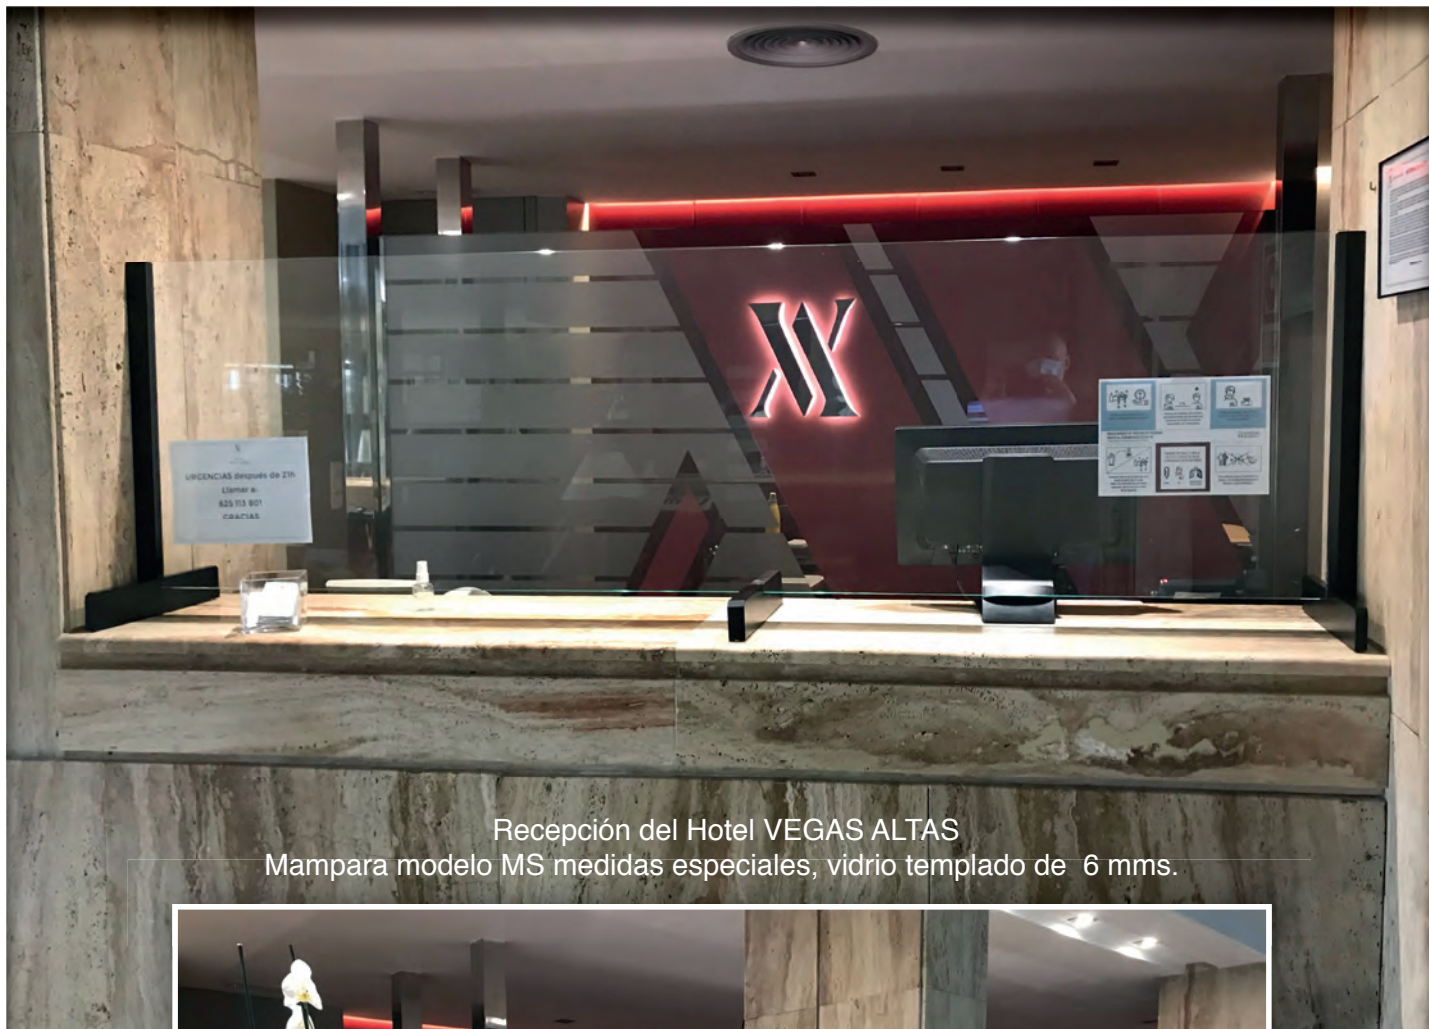

*"LA PROTECCIÓN NO ESTÁ REÑIDA CON LA ELEGANCIA"*

Recepción del Hotel VEGAS ALTAS  
Mampara modelo MS medidas especiales, vidrio templado de 6 mms.

**TODAS NUESTRAS MAMPARAS  
ESTÁN FABRICADAS  
EN VIDRIO TEMPLADO**

Mampara FL personalizada con vinilo  
vidrio templado 6 mms.

La transparencia, limpieza,  
durabilidad y rigidez del vidrio  
de seguridad templado  
no tiene comparativas...

Envío a cualquier  
punto de España!