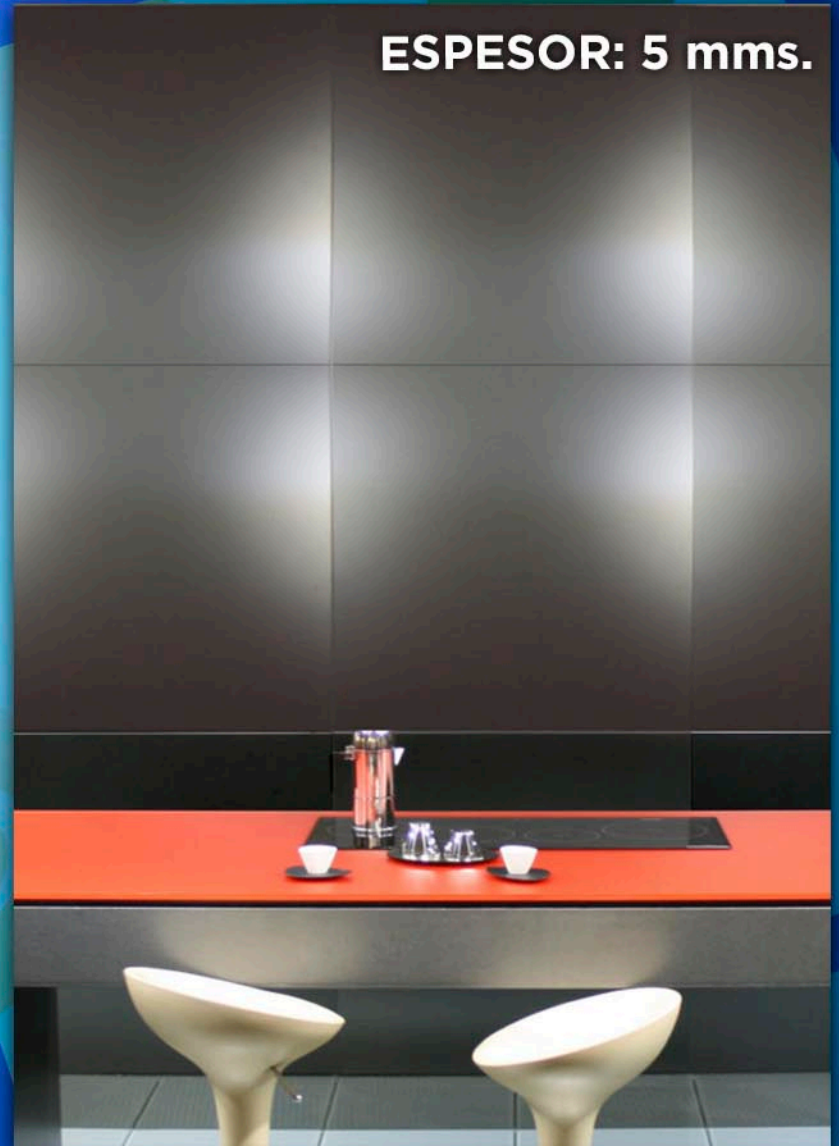

LACADOS COLOR

Vitrolak Inox

ESPEJOR: 5 mms.

Vitrolak Oro

ESPEJOR: 5 mms.