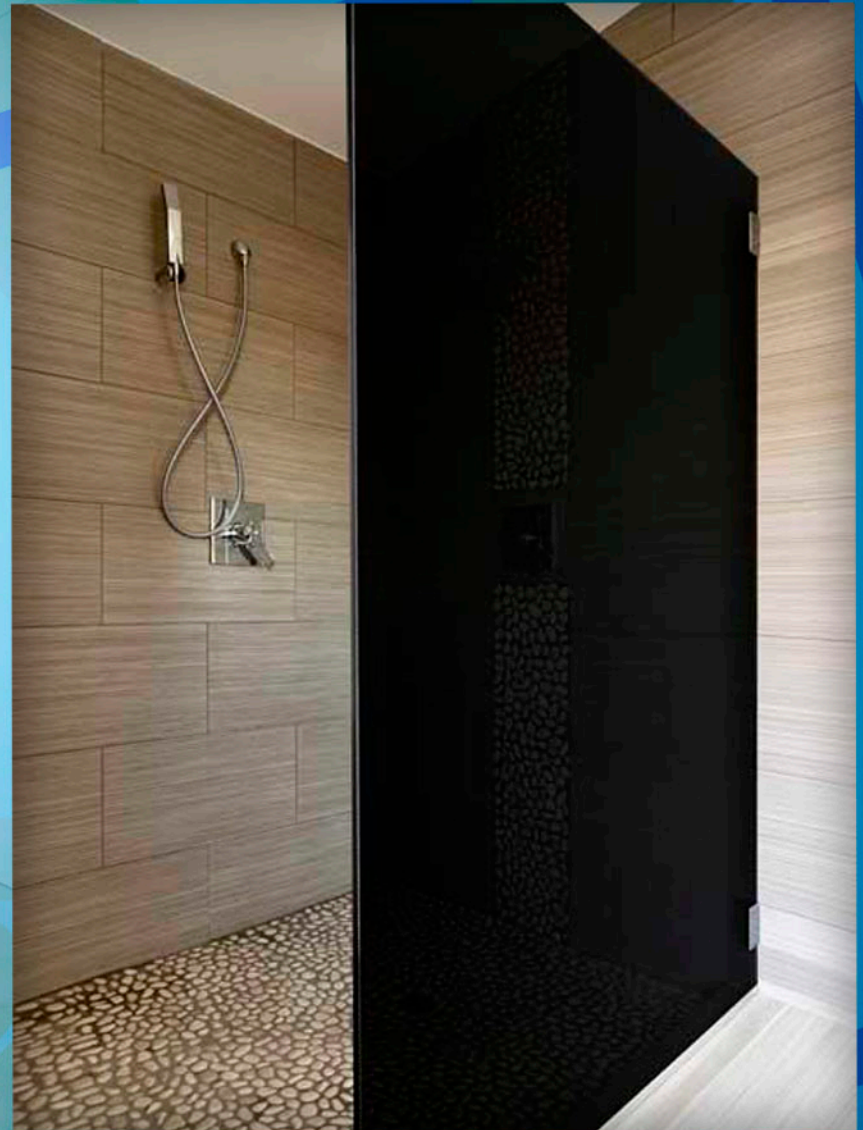

ULTRA GRIS

ESPEORES: 6 y 8 mms.

El Parsol Ultra Gris está coloreado en masa y ofrece un color gris muy intenso dando lugar a prácticamente ser opaco, con una transmisión luminosa muy baja, aproximadamente del 3%, está indicado para todo tipo de decoración dando un gran valor en diseño instalado en mobiliario, puede ser templado y utilizarse en puertas, mamparas, o separación de ambientes, es un vidrio con un alto valor estético y único en el mercado.

Vidrio Ultra Gris
en doble hojas correderas + fijos

ULTRA GRIS

ESPEORES: 6 y 8 mms.

**Vidrio Ultra Gris
en mampara de baño**

Vidrio Ultra Gris en fijo de ducha

ULTRA GRIS

Vidrio Ultra Gris en mobiliario de cocina