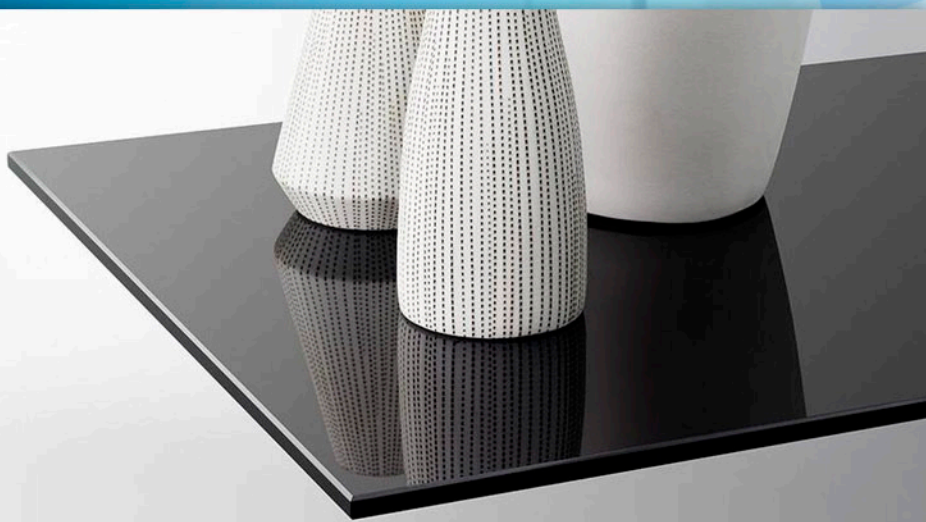

ULTRA GRIS

ESPESORES: 6 y 8 mms.

Vidrio Ultra Gris para mesas