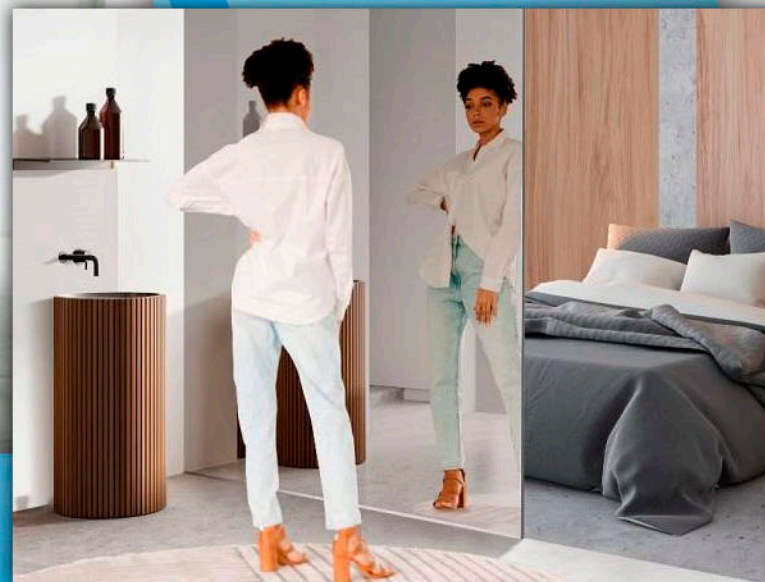

Mirastar 8 mm Templado en mampara divisoria