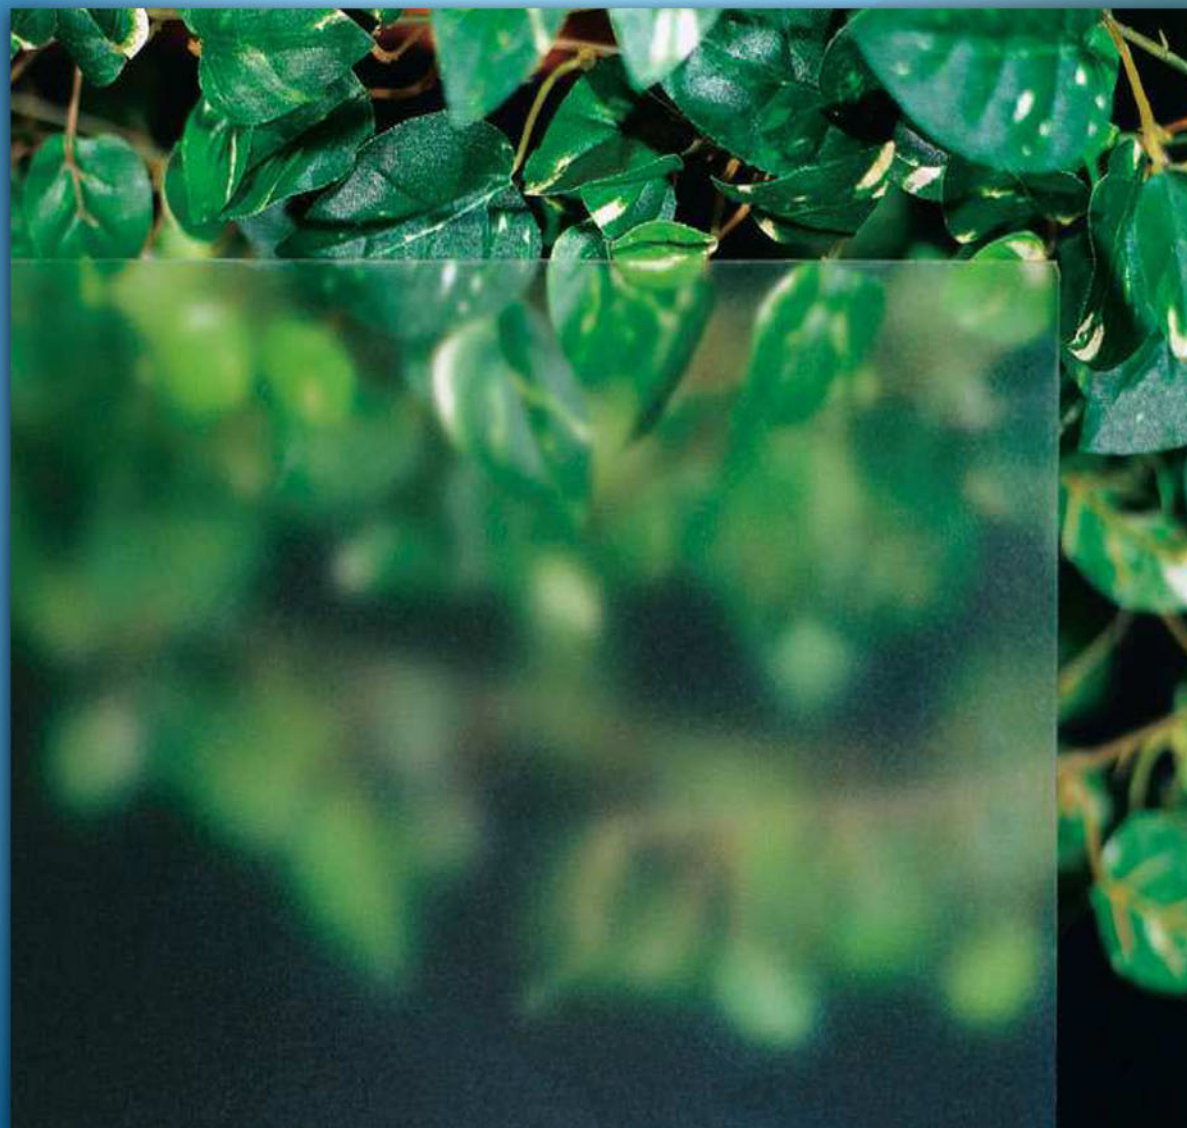

VIDRIOS MATEADOS

SATENLUX

TONO BLANCO

SEMI OPACO

ESPEORES :
3, 4 ,5, 6, 8, 10 y 12 mms.

VIDRIOS MATEADOS

LUX MAT

SEMI TRANSPARENTE

ESPESOR: 5 mms.

VIDRIOS MATEADOS

NOVOMAT

ANTI-RAYADURAS

SEMI TRANSLÚCIDO

MUY LIMPIO

ESPESOR: 5 mms

VIDRIOS MATEADOS COMPARATIVA

SATENLUX

LUX MAT

NOVOMAT

VIDRIOS MATEADOS

LUX MATE BRONCE

SEMI TRANSLÚCIDO

MUY LIMPIO

ESPESOR: 5 mms