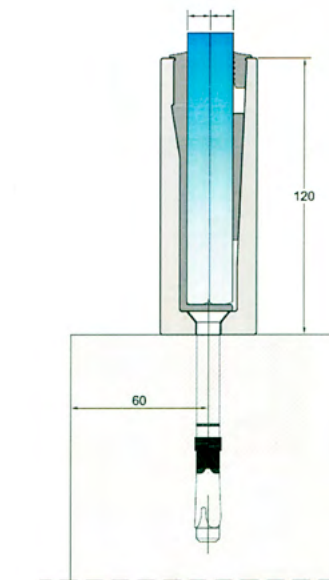

## PERFIL "U" ATENEA A SUELO

ARTÍCULO	MODELO	DESCRIPCIÓN	MEDIDAS	ARTÍCULO	MODELO	DESCRIPCIÓN	MEDIDAS
	<b>ATENEA SUELO 2 MTS</b>	PERFIL U ATENEA A SUELO CON CALZOS Y JUNTAS			<b>TAPA ATENEA LATERAL</b>	TERNINAL IZQUIERDA O DERECHA	—
	<b>ATENEA SUELO 3 MTS</b>	PERFIL U ATENEA A SUELO CON CALZOS Y JUNTAS	6 + 6		<b>TB 001</b>	TORNILLO ANCLAJE PERFIL BARANDILLA	—
	<b>ATENEA SUELO 4 MTS</b>	PERFIL U ATENEA A SUELO CON CALZOS Y JUNTAS	8 + 8		<b>E40588</b>	MARTILLO CUÑAS PARA EL PERFIL BARANDILLA	—
	<b>ATENEA SUELO 6 MTS</b>	PERFIL U ATENEA A SUELO CON CALZOS Y JUNTAS	10 + 10				

PERFIL ATENEA A SUELO

VIDRIO  
6 + 6  
8 + 8  
10 + 10

PERFIL CON POSIBILIDAD DE OTROS ACABADOS EN COLOR RAL (Consultar precios)

PERFIL ATENEA ANCLAJE A SUELO  
ALTURA MÁXIMA DEL VIDRIO 1.100 mms.

## PERFIL "U" ATENEA (LATERAL Y CON ALA)

ARTÍCULO	MODELO	DESCRIPCIÓN	MEDIDAS	ARTÍCULO	MODELO	DESCRIPCIÓN	MEDIDAS
	<b>ATENEA LATERAL 3 MTS</b>	PERFIL U ATENEA LATERAL CON CALZOS Y JUNTAS	6 + 6		<b>TAPA ATENEA LATERAL</b>	TERNINAL IZQUIERDA O DERECHA	—
	<b>ATENEA LATERAL 6 MTS</b>		8 + 8		<b>TAPA ATENEA ALA</b>	TERNINAL IZQUIERDA O DERECHA	—
	<b>ATENEA ALA 3 MTS</b>	PERFIL U ATENEA DE ALA CON CALZOS Y JUNTAS	6 + 6		<b>TB 001</b>	TORNILLO ANCLAJE PERFIL BARANDILLA	—
	<b>ATENEA ALA 6 MTS</b>		8 + 8		<b>E40588</b>	MARTILLO CUÑAS PARA EL PERFIL BARANDILLA	—

CONSULTAR PRECIOS Y PLAZOS DE ENTREGA ACABADOS INOX o COLOR RAL

ALTURA MÁXIMA DE VIDRIO 1.100 mms.