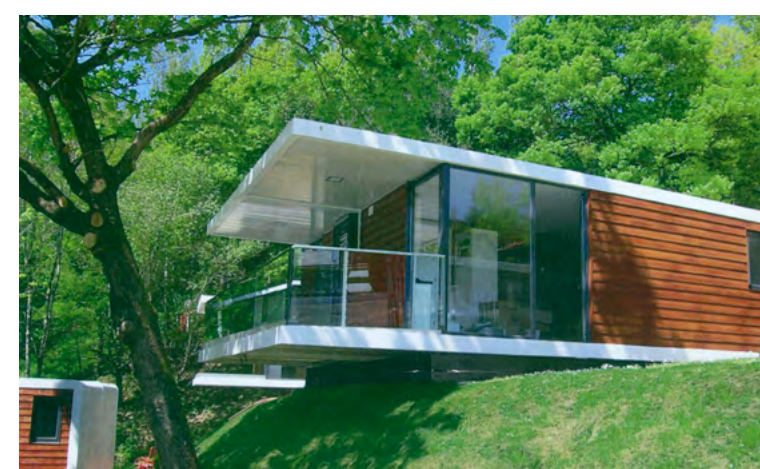

## PERFIL "U" ATENEA A SUELO

ARTÍCULO	MODELO	DESCRIPCIÓN	MEDIDAS	ARTÍCULO	MODELO	DESCRIPCIÓN	MEDIDAS
	<b>ATENEA SUELO 2 MTS</b>	PERFIL U ATENEA A SUELO CON CALZOS Y JUNTAS			<b>TAPA ATENEA LATERAL</b>	TERNINAL IZQUIERDA O DERECHA	—
	<b>ATENEA SUELO 3 MTS</b>	PERFIL U ATENEA A SUELO CON CALZOS Y JUNTAS	6 + 6		<b>TB 001</b>	TORNILLO ANCLAJE PERFIL BARANDILLA	—
	<b>ATENEA SUELO 4 MTS</b>	PERFIL U ATENEA A SUELO CON CALZOS Y JUNTAS	8 + 8		<b>E40588</b>	MARTILLO CUÑAS PARA EL PERFIL BARANDILLA	—
	<b>ATENEA SUELO 6 MTS</b>	PERFIL U ATENEA A SUELO CON CALZOS Y JUNTAS	10 + 10				

PERFIL ATENEA A SUELO

VIDRIO  
6 + 6  
8 + 8  
10 + 10

PERFIL CON POSIBILIDAD DE OTROS ACABADOS EN COLOR RAL (Consultar precios)

PERFIL ATENEA ANCLAJE A SUELO  
ALTURA MÁXIMA DEL VIDRIO 1.100 mms.