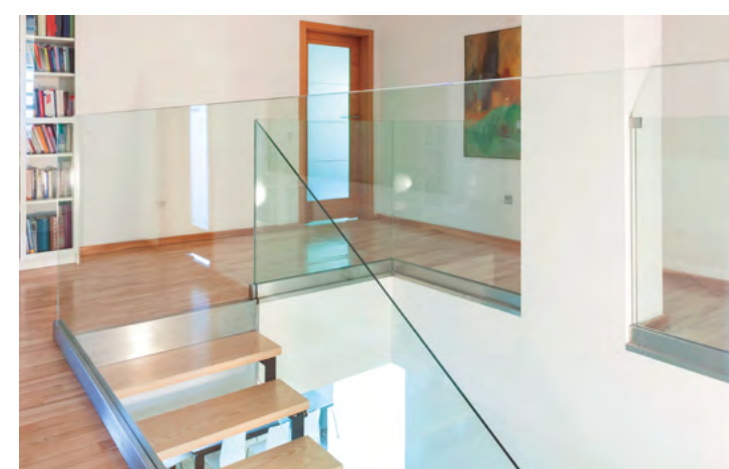

## PERFIL "U" ATENEA A SUELO

ARTÍCULO	MODELO	DESCRIPCIÓN	MEDIDAS	ARTÍCULO	MODELO	DESCRIPCIÓN	MEDIDAS
	<b>ATENEA SUELO 2 MTS</b>	PERFIL U ATENEA A SUELO CON CALZOS Y JUNTAS			<b>TAPA ATENEA LATERAL</b>	TERNINAL IZQUIERDA O DERECHA	—
	<b>ATENEA SUELO 3 MTS</b>	PERFIL U ATENEA A SUELO CON CALZOS Y JUNTAS	6 + 6		<b>TB 001</b>	TORNILLO ANCLAJE PERFIL BARANDILLA	—
	<b>ATENEA SUELO 4 MTS</b>	PERFIL U ATENEA A SUELO CON CALZOS Y JUNTAS	8 + 8		<b>E40588</b>	MARTILLO CUÑAS PARA EL PERFIL BARANDILLA	—
	<b>ATENEA SUELO 6 MTS</b>	PERFIL U ATENEA A SUELO CON CALZOS Y JUNTAS	10 + 10				

PERFIL ATENEA A SUELO

VIDRIO  
6 + 6  
8 + 8  
10 + 10

PERFIL CON POSIBILIDAD DE OTROS ACABADOS EN COLOR RAL (Consultar precios)

PERFIL ATENEA ANCLAJE A SUELO  
ALTURA MÁXIMA DEL VIDRIO 1.100 mms.